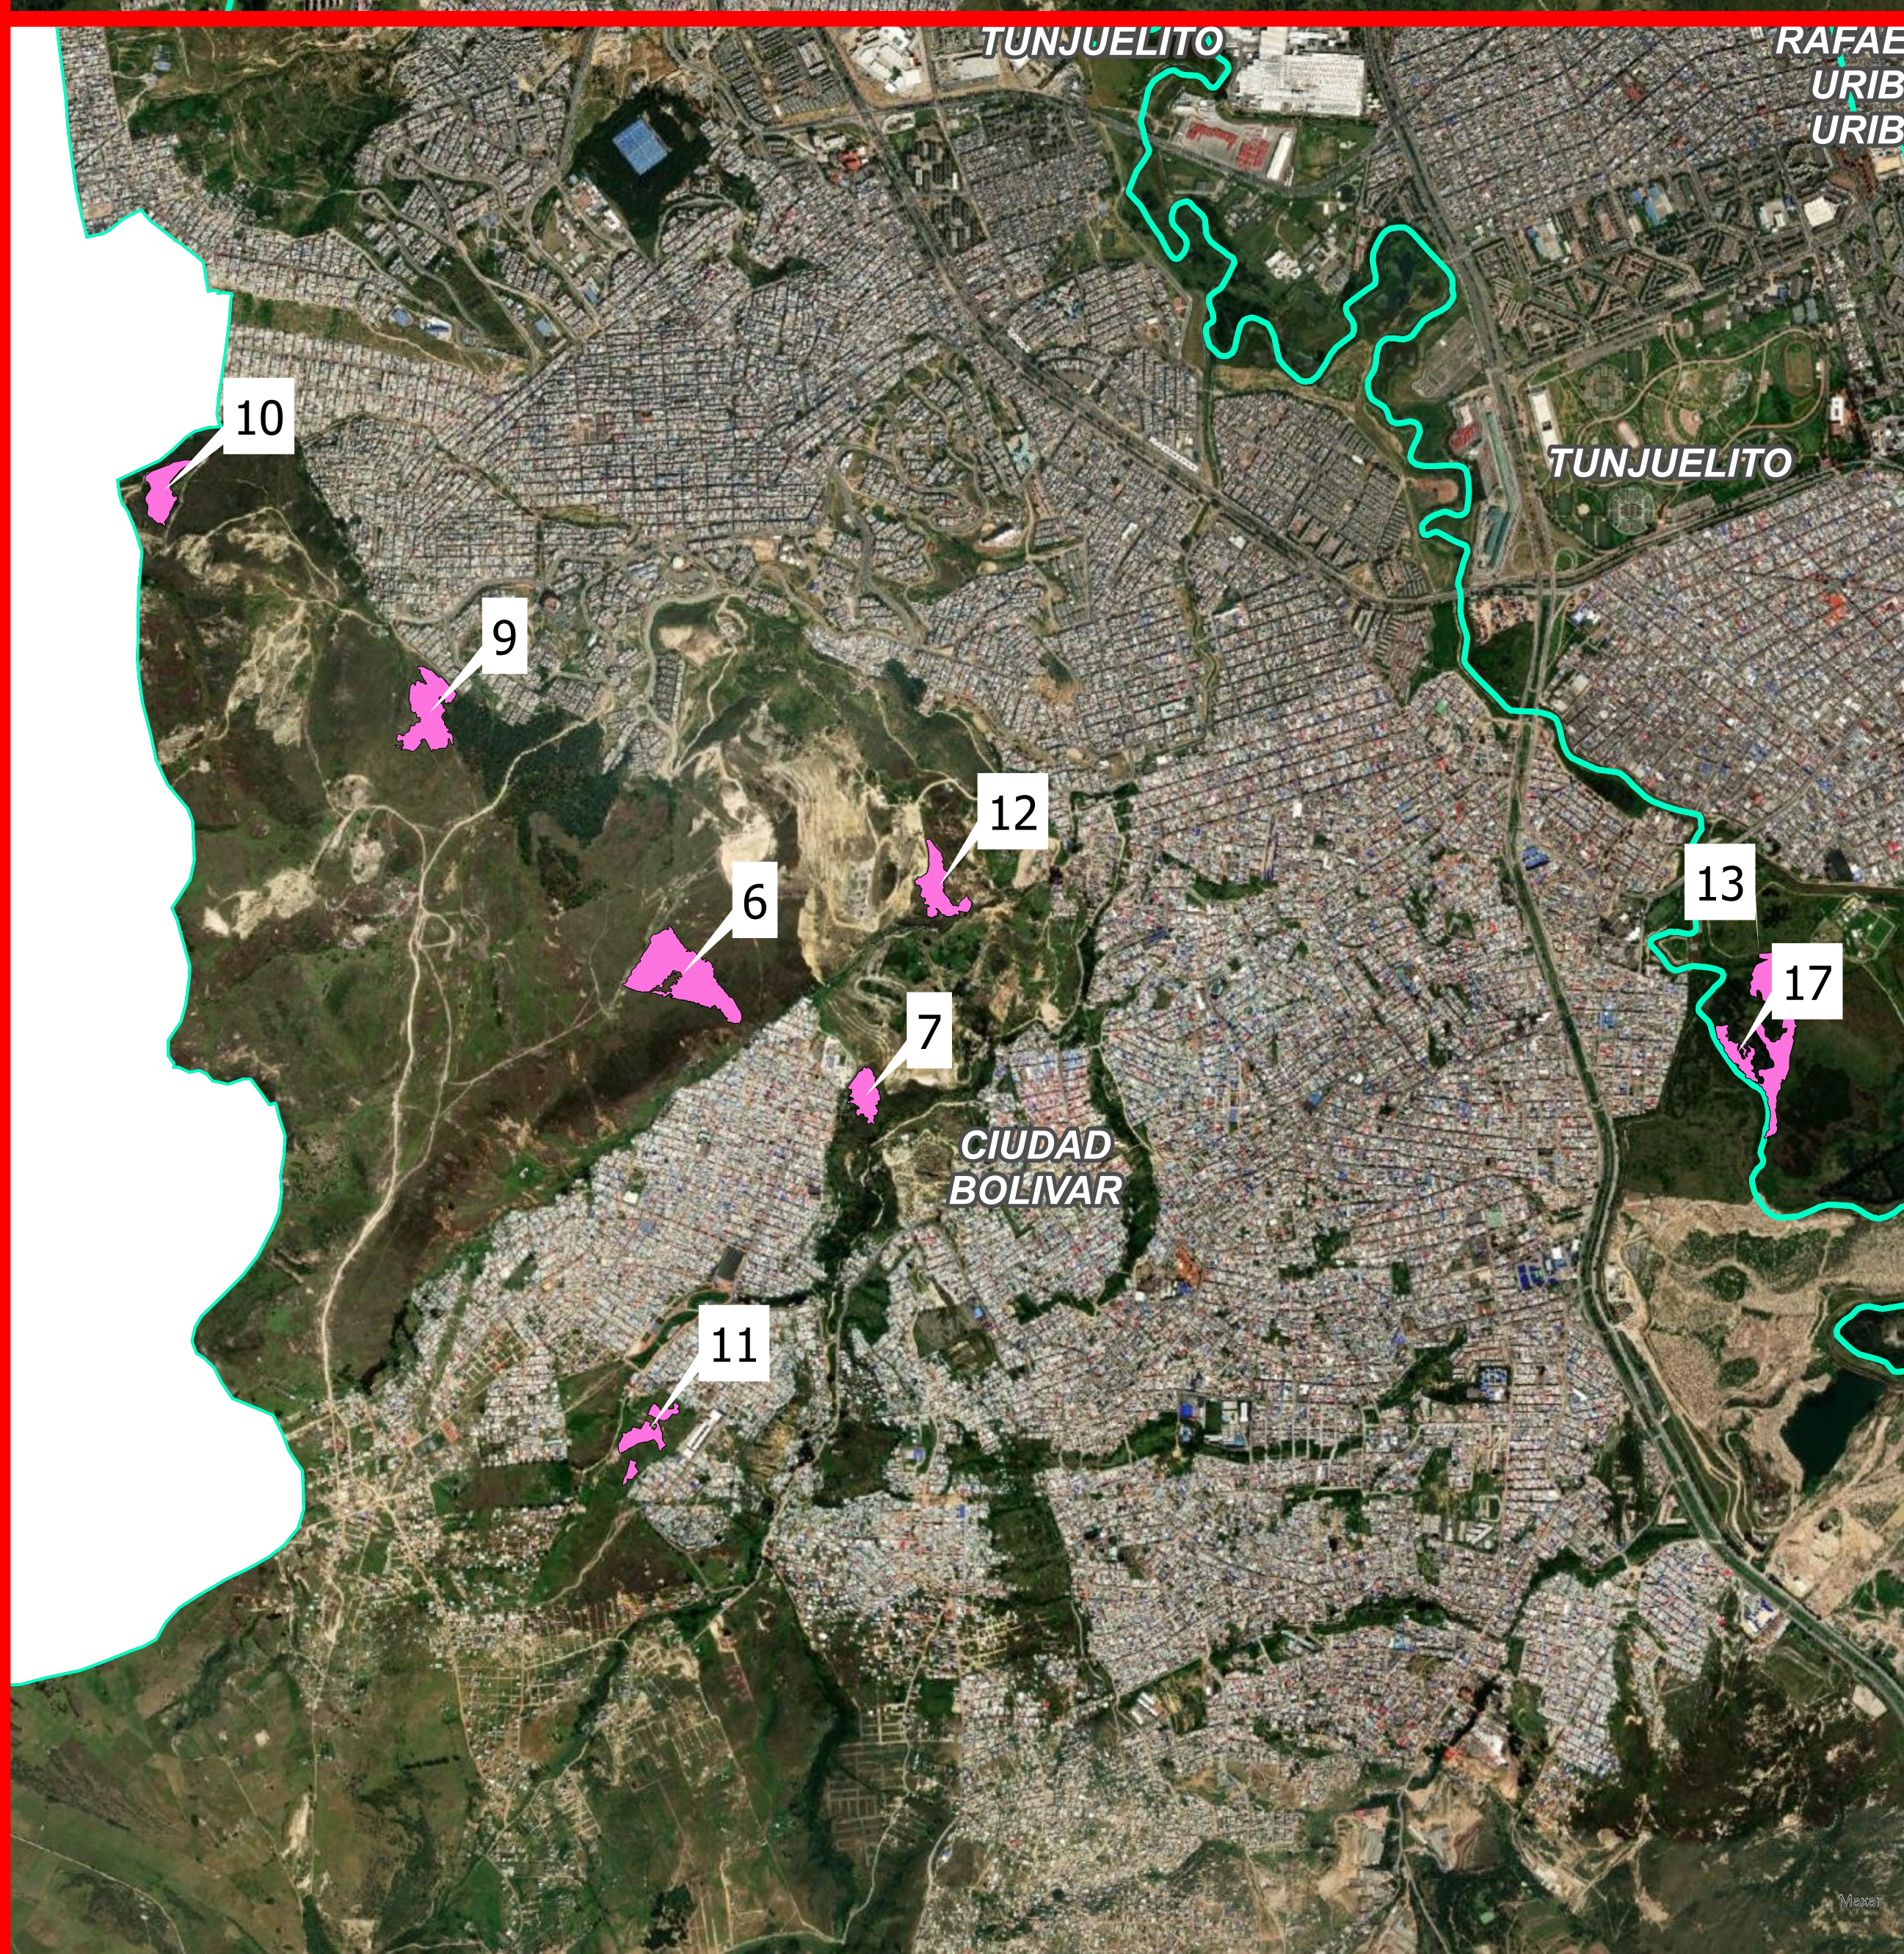

Mapa Polígonos Incendios Forestales georreferenciados en 2023

U.A.E. CUERPO OFICIAL
BOMBEROS
BOGOTÁ D.C.

| ID | FECHA | LOCALIDAD | ÁREA |
|----|------------|----------------|------|
| 0 | 27/02/2023 | SAN CRISTOBAL | 0,80 |
| 1 | 15/06/2023 | CIUDAD BOLIVAR | 4,55 |
| 2 | 1/08/2023 | BOSA | 0,78 |
| 3 | 16/08/2023 | KENNEDY | 2,24 |
| 4 | 17/08/2023 | BOSA | 8,03 |
| 5 | 24/08/2023 | SAN CRISTOBAL | 0,98 |
| 6 | 27/08/2023 | KENNEDY | 0,63 |
| 7 | 6/09/2023 | CIUDAD BOLIVAR | 1,27 |
| 8 | 9/09/2023 | CIUDAD BOLIVAR | 1,66 |
| 9 | 11/09/2023 | Ciudad Bolivar | 0,71 |
| 10 | 13/09/2023 | CIUDAD BOLIVAR | 1,47 |
| 11 | 3/10/2023 | SANTA FE | 5,12 |
| 12 | 15/10/2023 | CIUDAD BOLIVAR | 1,49 |
| 13 | 17/10/2023 | CIUDAD BOLIVAR | 2,72 |
| 14 | 21/10/2023 | CIUDAD BOLIVAR | 1,12 |
| 15 | 7/12/2023 | TUNJUELITO | 4,23 |
| 16 | 7/12/2023 | USME | 3,36 |
| 17 | 23/12/2023 | TUNJUELITO | 0,83 |