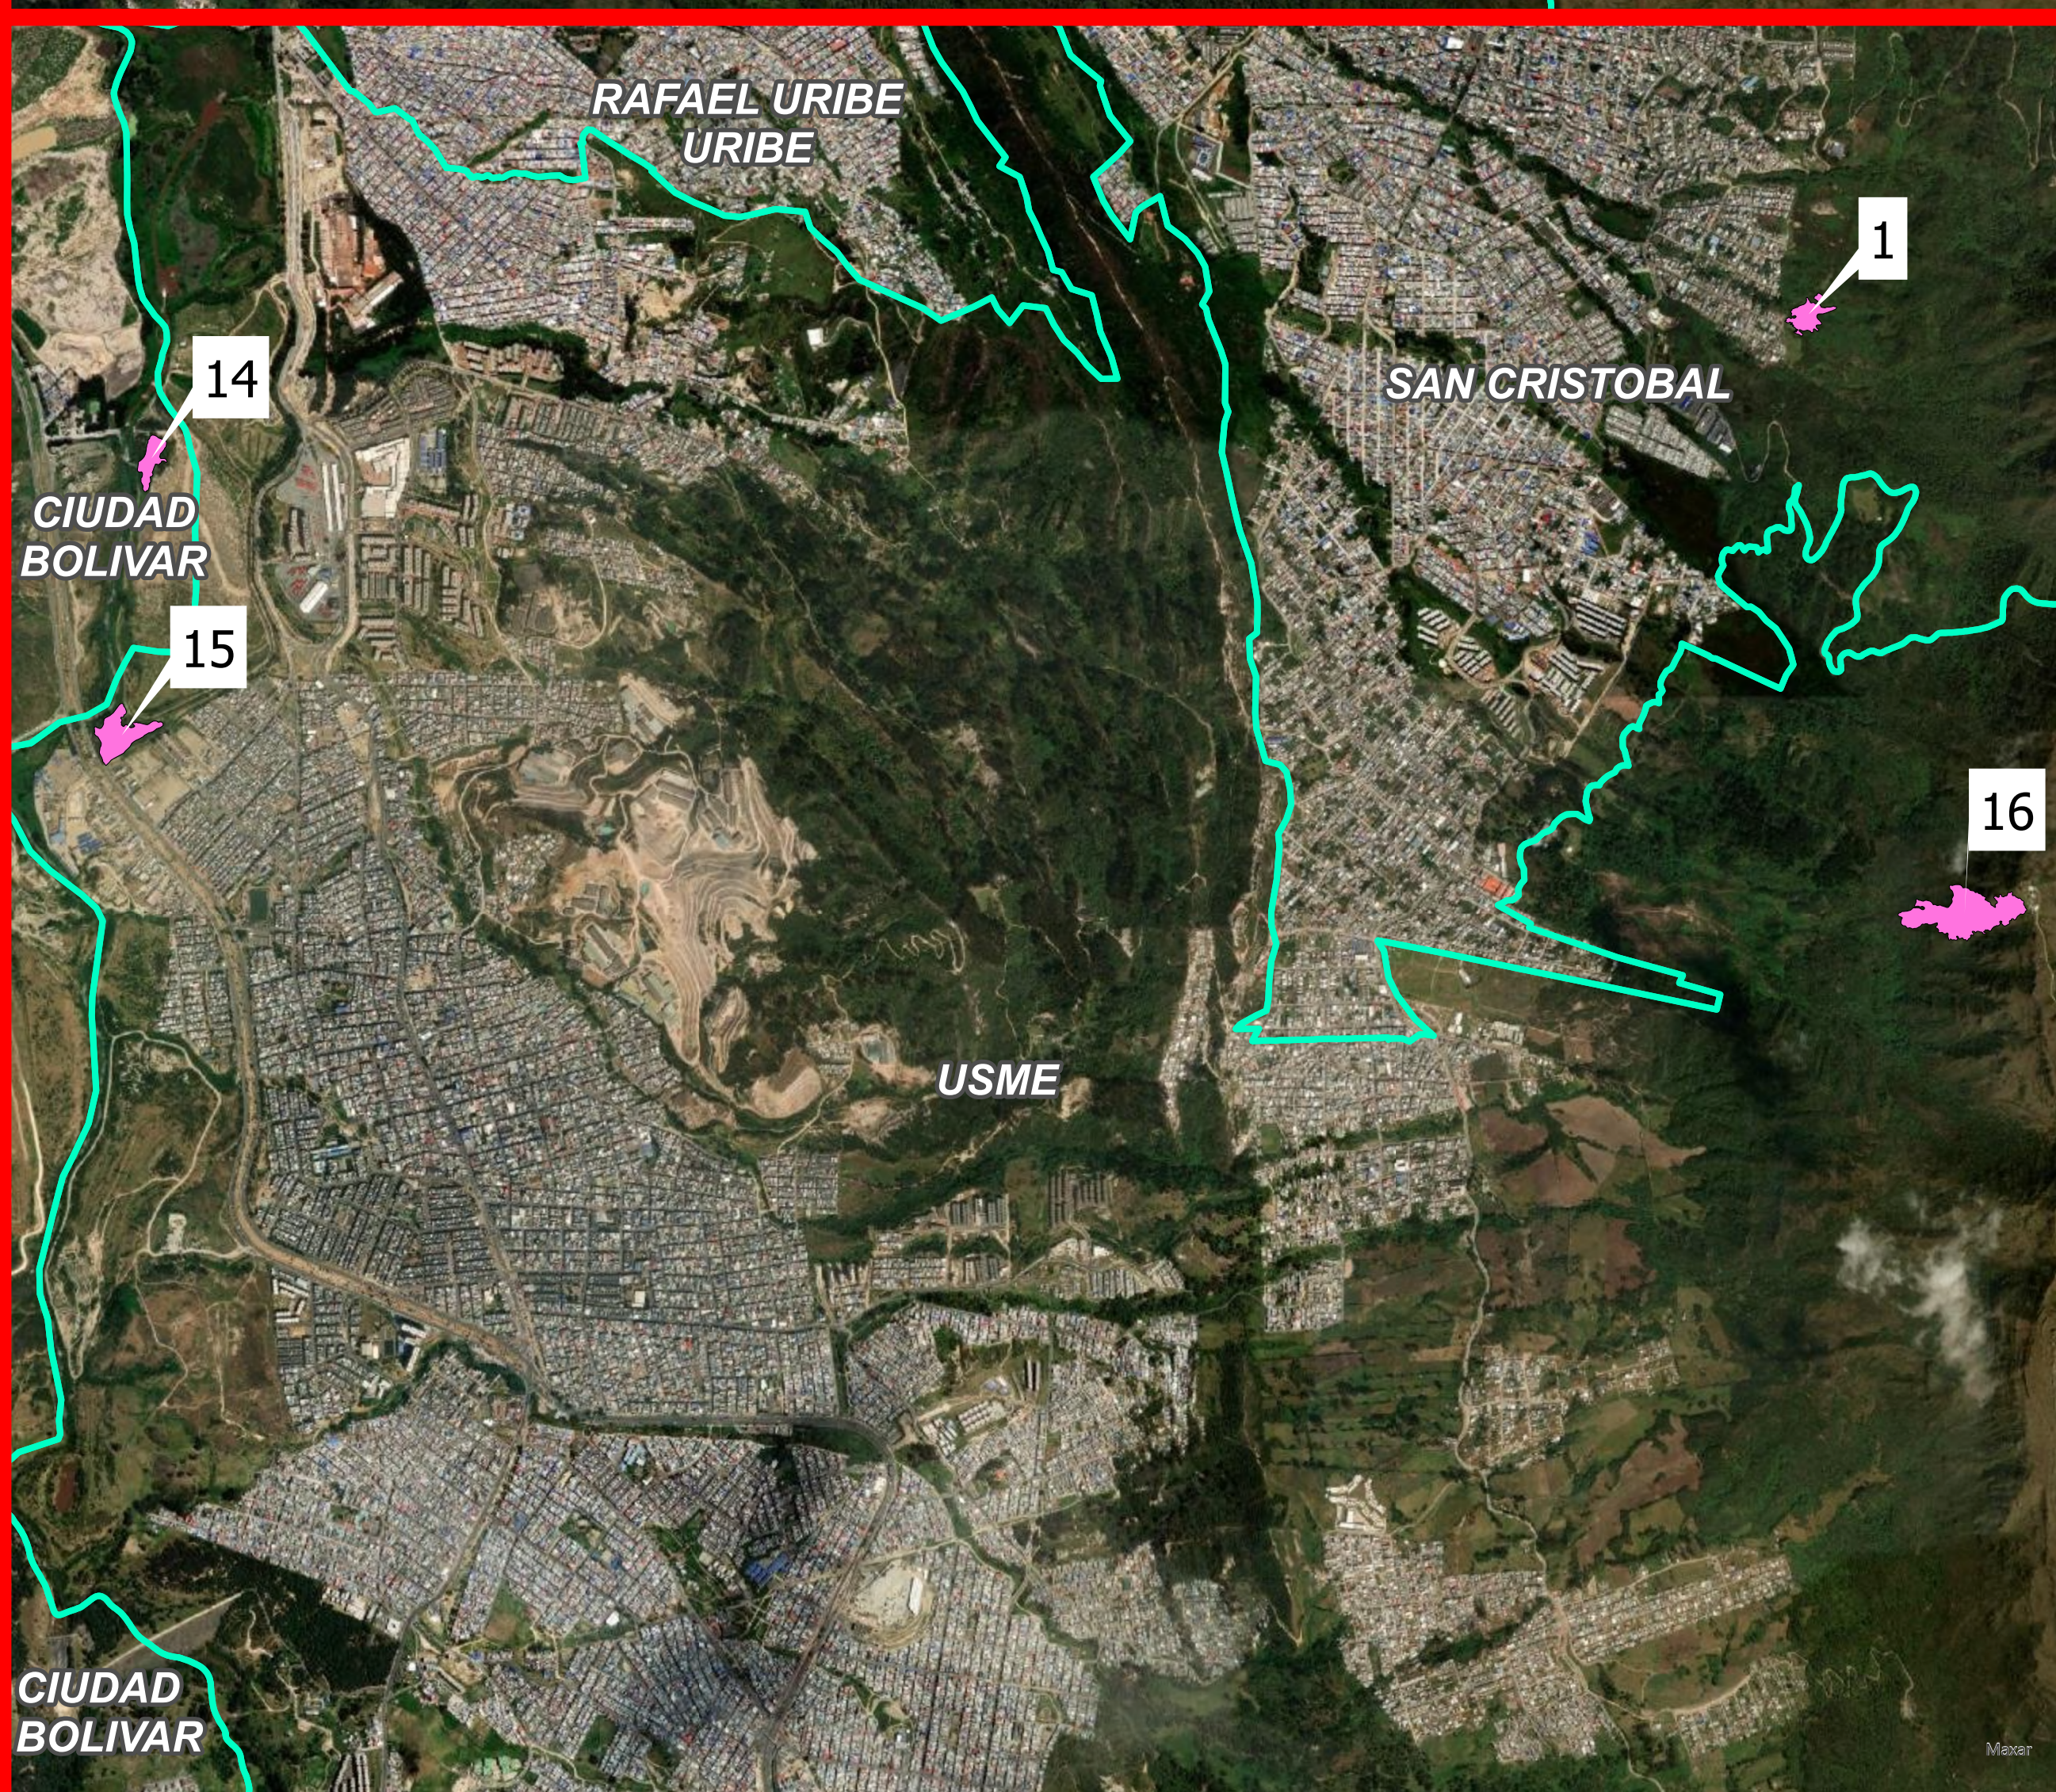

Mapa Polígonos Incendios Forestales georreferenciados en 2023

U.A.E. CUERPO OFICIAL
BOMBEROS
BOGOTÁ D.C.

| ID | FECHA | LOCALIDAD | ÁREA |
|----|------------|----------------|------|
| 0 | 27/02/2023 | SAN CRISTOBAL | 0,80 |
| 1 | 15/06/2023 | CIUDAD BOLIVAR | 4,55 |
| 2 | 1/08/2023 | BOSA | 0,78 |
| 3 | 16/08/2023 | KENNEDY | 2,24 |
| 4 | 17/08/2023 | BOSA | 8,03 |
| 5 | 24/08/2023 | SAN CRISTOBAL | 0,98 |
| 6 | 27/08/2023 | KENNEDY | 0,63 |
| 7 | 6/09/2023 | CIUDAD BOLIVAR | 1,27 |
| 8 | 9/09/2023 | CIUDAD BOLIVAR | 1,66 |
| 9 | 11/09/2023 | Ciudad Bolivar | 0,71 |
| 10 | 13/09/2023 | CIUDAD BOLIVAR | 1,47 |
| 11 | 3/10/2023 | SANTA FE | 5,12 |
| 12 | 15/10/2023 | CIUDAD BOLIVAR | 1,49 |
| 13 | 17/10/2023 | CIUDAD BOLIVAR | 2,72 |
| 14 | 21/10/2023 | CIUDAD BOLIVAR | 1,12 |
| 15 | 7/12/2023 | TUNJUELITO | 4,23 |
| 16 | 7/12/2023 | USME | 3,36 |
| 17 | 23/12/2023 | TUNJUELITO | 0,83 |