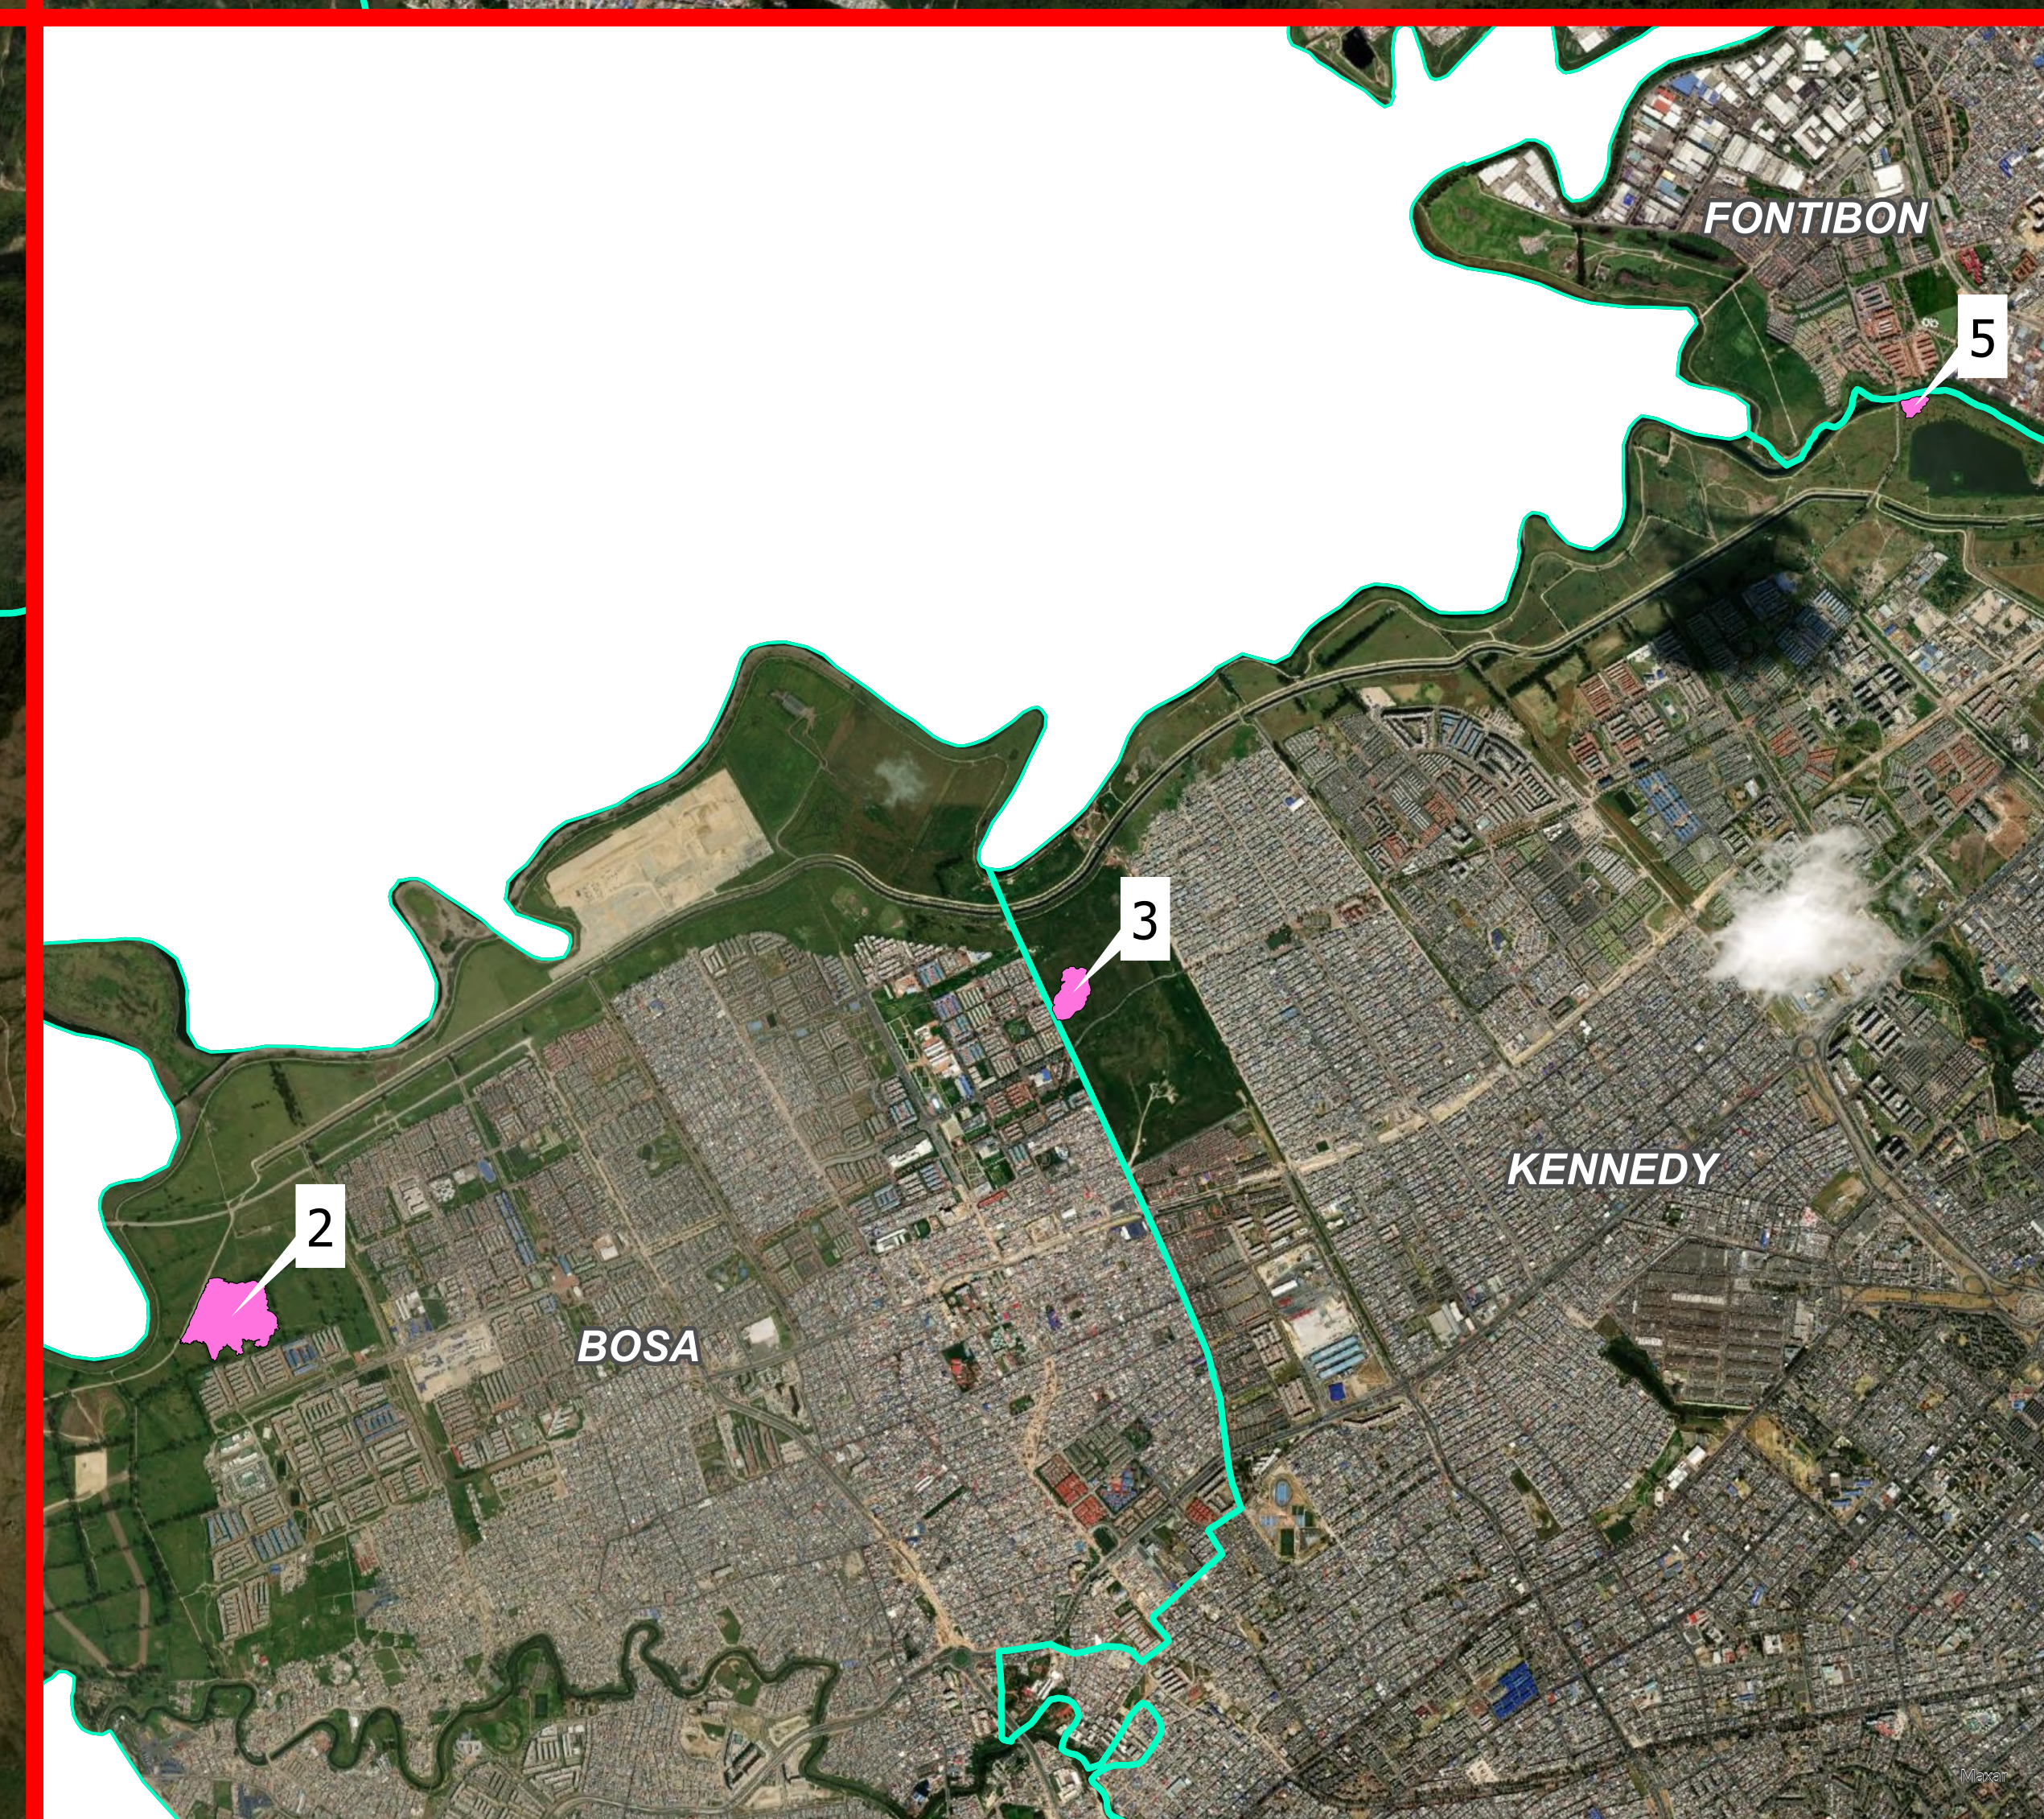

Mapa Polígonos Incendios Forestales georreferenciados en 2023

U.A.E. CUERPO OFICIAL
BOMBEROS
BOGOTÁ D.C.

| ID | FECHA | LOCALIDAD | ÁREA |
|----|------------|----------------|------|
| 0 | 27/02/2023 | SAN CRISTOBAL | 0,80 |
| 1 | 15/06/2023 | CIUDAD BOLIVAR | 4,55 |
| 2 | 1/08/2023 | BOSA | 0,78 |
| 3 | 16/08/2023 | KENNEDY | 2,24 |
| 4 | 17/08/2023 | BOSA | 8,03 |
| 5 | 24/08/2023 | SAN CRISTOBAL | 0,98 |
| 6 | 27/08/2023 | KENNEDY | 0,63 |
| 7 | 6/09/2023 | CIUDAD BOLIVAR | 1,27 |
| 8 | 9/09/2023 | CIUDAD BOLIVAR | 1,66 |
| 9 | 11/09/2023 | Ciudad Bolivar | 0,71 |
| 10 | 13/09/2023 | CIUDAD BOLIVAR | 1,47 |
| 11 | 3/10/2023 | SANTA FE | 5,12 |
| 12 | 15/10/2023 | CIUDAD BOLIVAR | 1,49 |
| 13 | 17/10/2023 | CIUDAD BOLIVAR | 2,72 |
| 14 | 21/10/2023 | CIUDAD BOLIVAR | 1,12 |
| 15 | 7/12/2023 | TUNJUELITO | 4,23 |
| 16 | 7/12/2023 | USME | 3,36 |
| 17 | 23/12/2023 | TUNJUELITO | 0,83 |