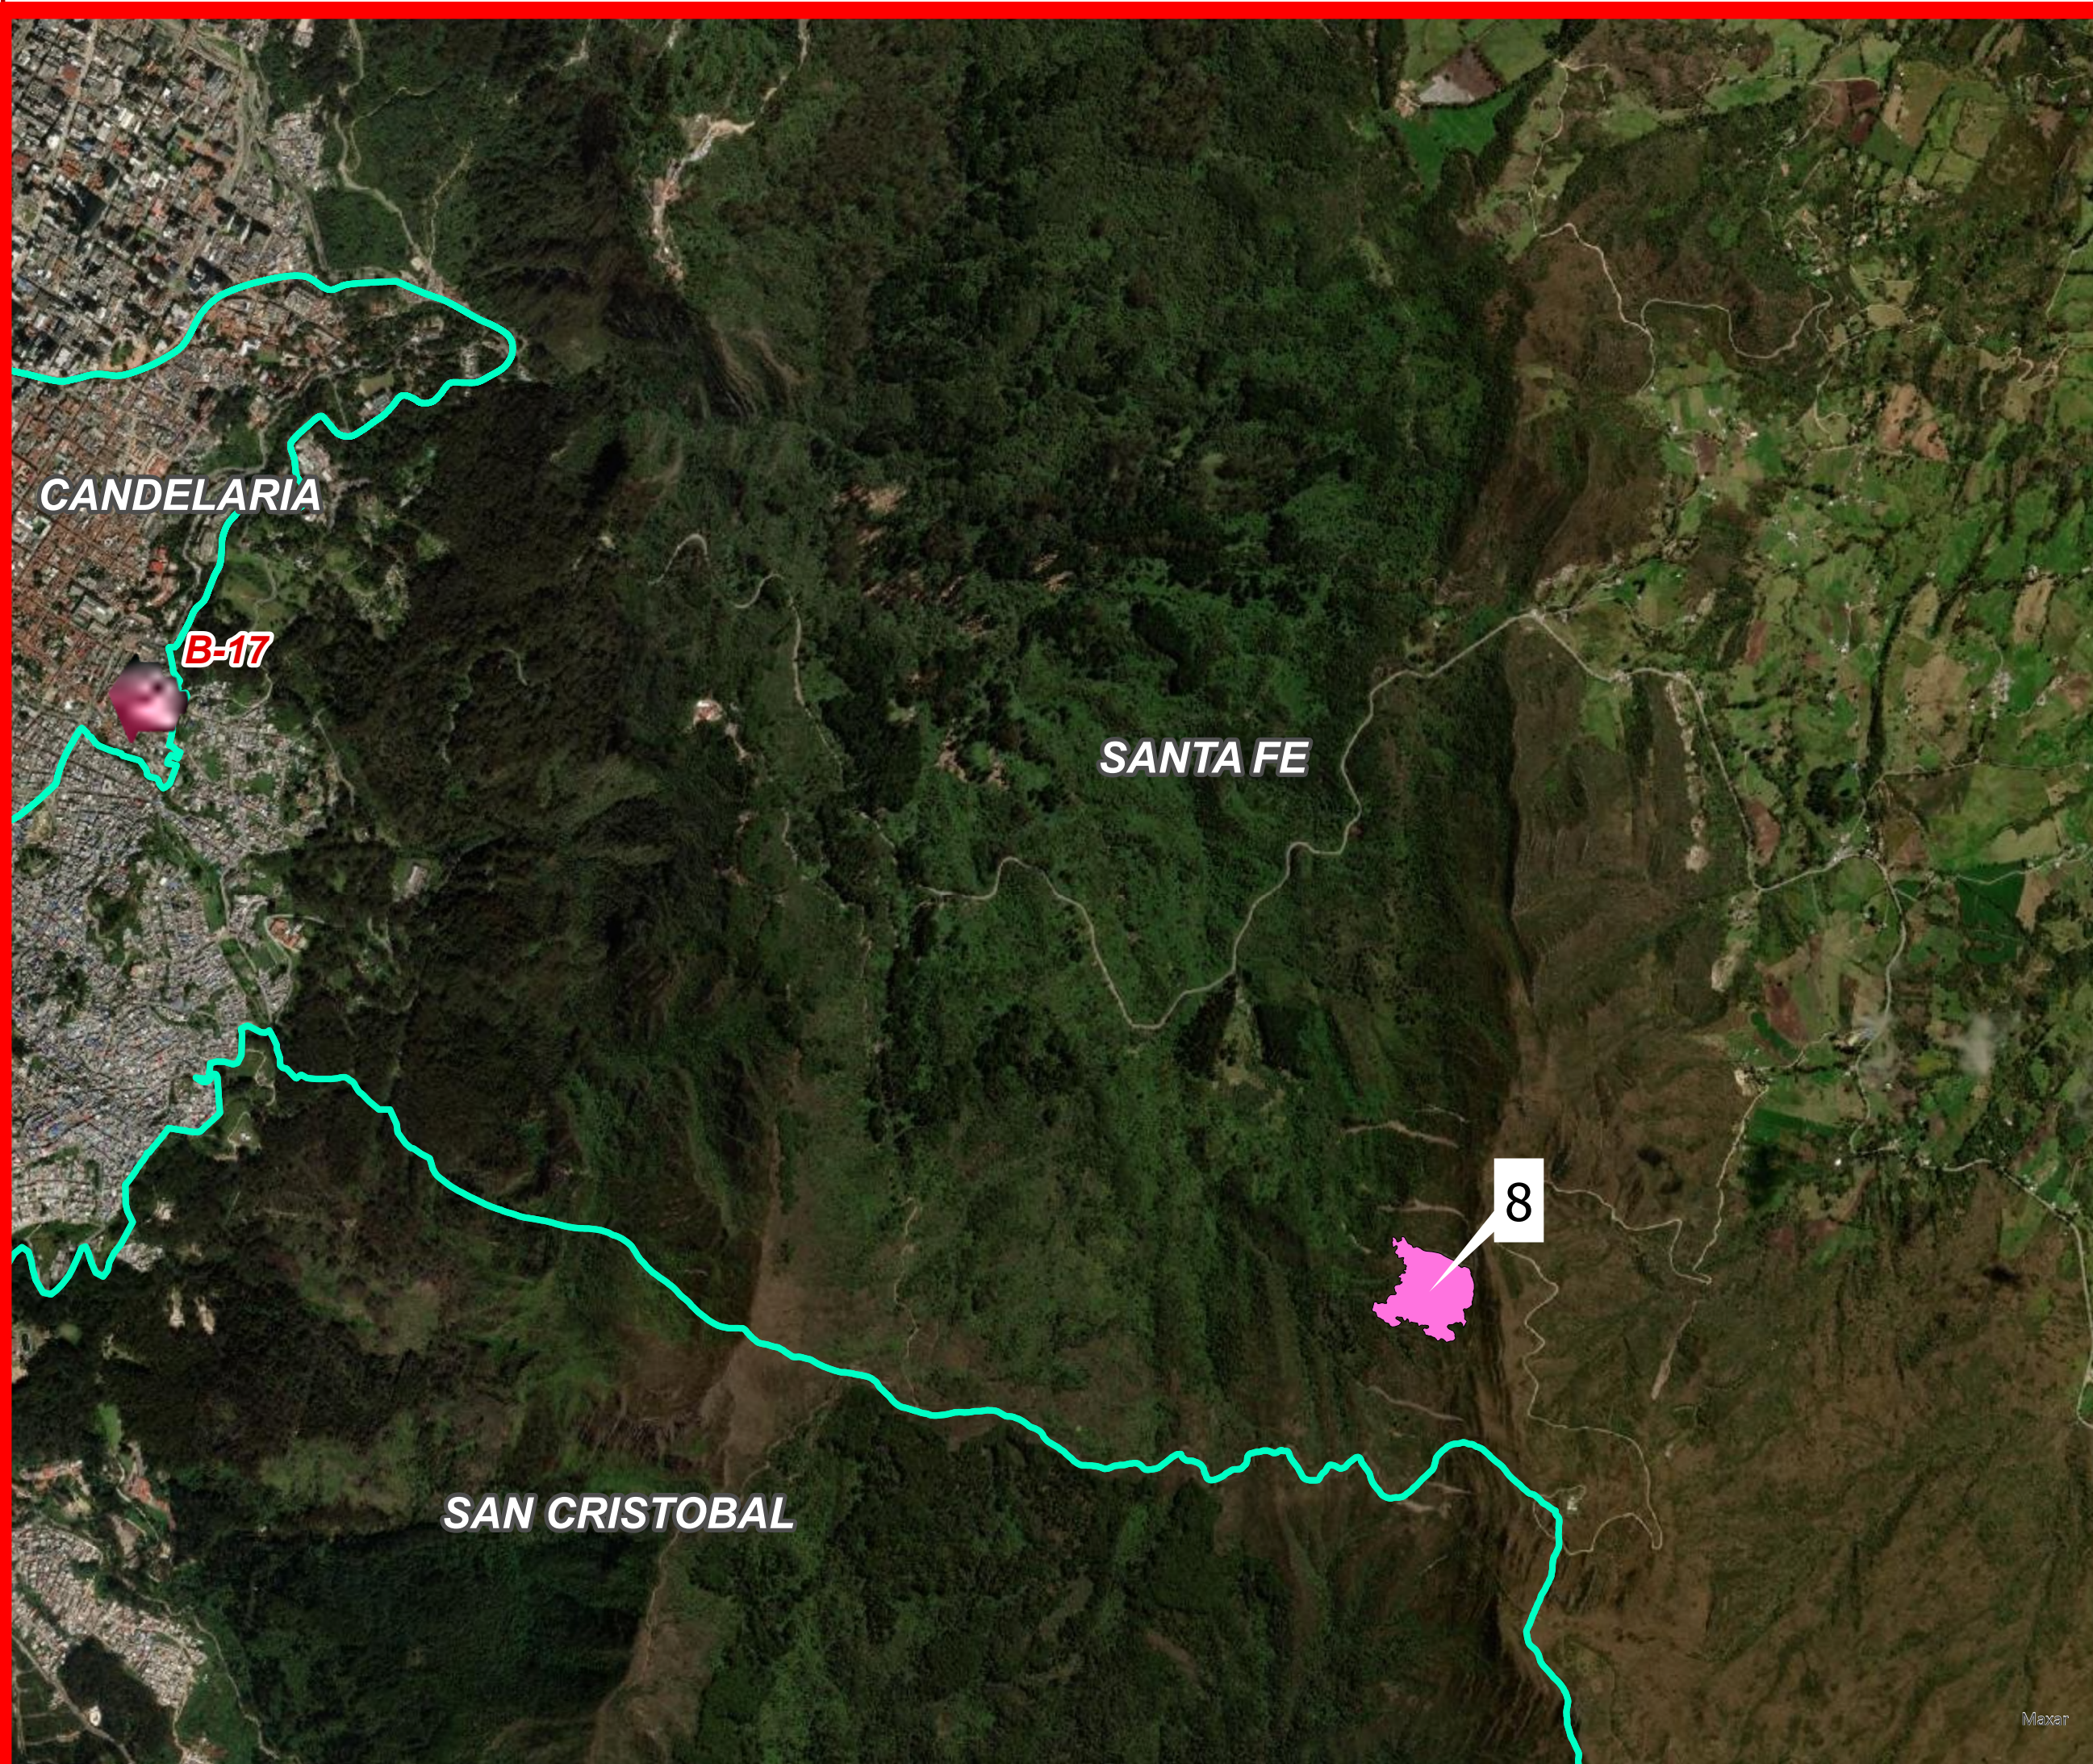

Mapa Polígonos Incendios Forestales georreferenciados en 2023

U.A.E. CUERPO OFICIAL
BOMBEROS
BOGOTÁ D.C.

| ID | FECHA | LOCALIDAD | ÁREA |
|----|------------|----------------|------|
| 0 | 27/02/2023 | SAN CRISTOBAL | 0,80 |
| 1 | 15/06/2023 | CIUDAD BOLIVAR | 4,55 |
| 2 | 1/08/2023 | BOSA | 0,78 |
| 3 | 16/08/2023 | KENNEDY | 2,24 |
| 4 | 17/08/2023 | BOSA | 8,03 |
| 5 | 24/08/2023 | SAN CRISTOBAL | 0,98 |
| 6 | 27/08/2023 | KENNEDY | 0,63 |
| 7 | 6/09/2023 | CIUDAD BOLIVAR | 1,27 |
| 8 | 9/09/2023 | CIUDAD BOLIVAR | 1,66 |
| 9 | 11/09/2023 | Ciudad Bolivar | 0,71 |
| 10 | 13/09/2023 | CIUDAD BOLIVAR | 1,47 |
| 11 | 3/10/2023 | SANTA FE | 5,12 |
| 12 | 15/10/2023 | CIUDAD BOLIVAR | 1,49 |
| 13 | 17/10/2023 | CIUDAD BOLIVAR | 2,72 |
| 14 | 21/10/2023 | CIUDAD BOLIVAR | 1,12 |
| 15 | 7/12/2023 | TUNJUELITO | 4,23 |
| 16 | 7/12/2023 | USME | 3,36 |
| 17 | 23/12/2023 | TUNJUELITO | 0,83 |