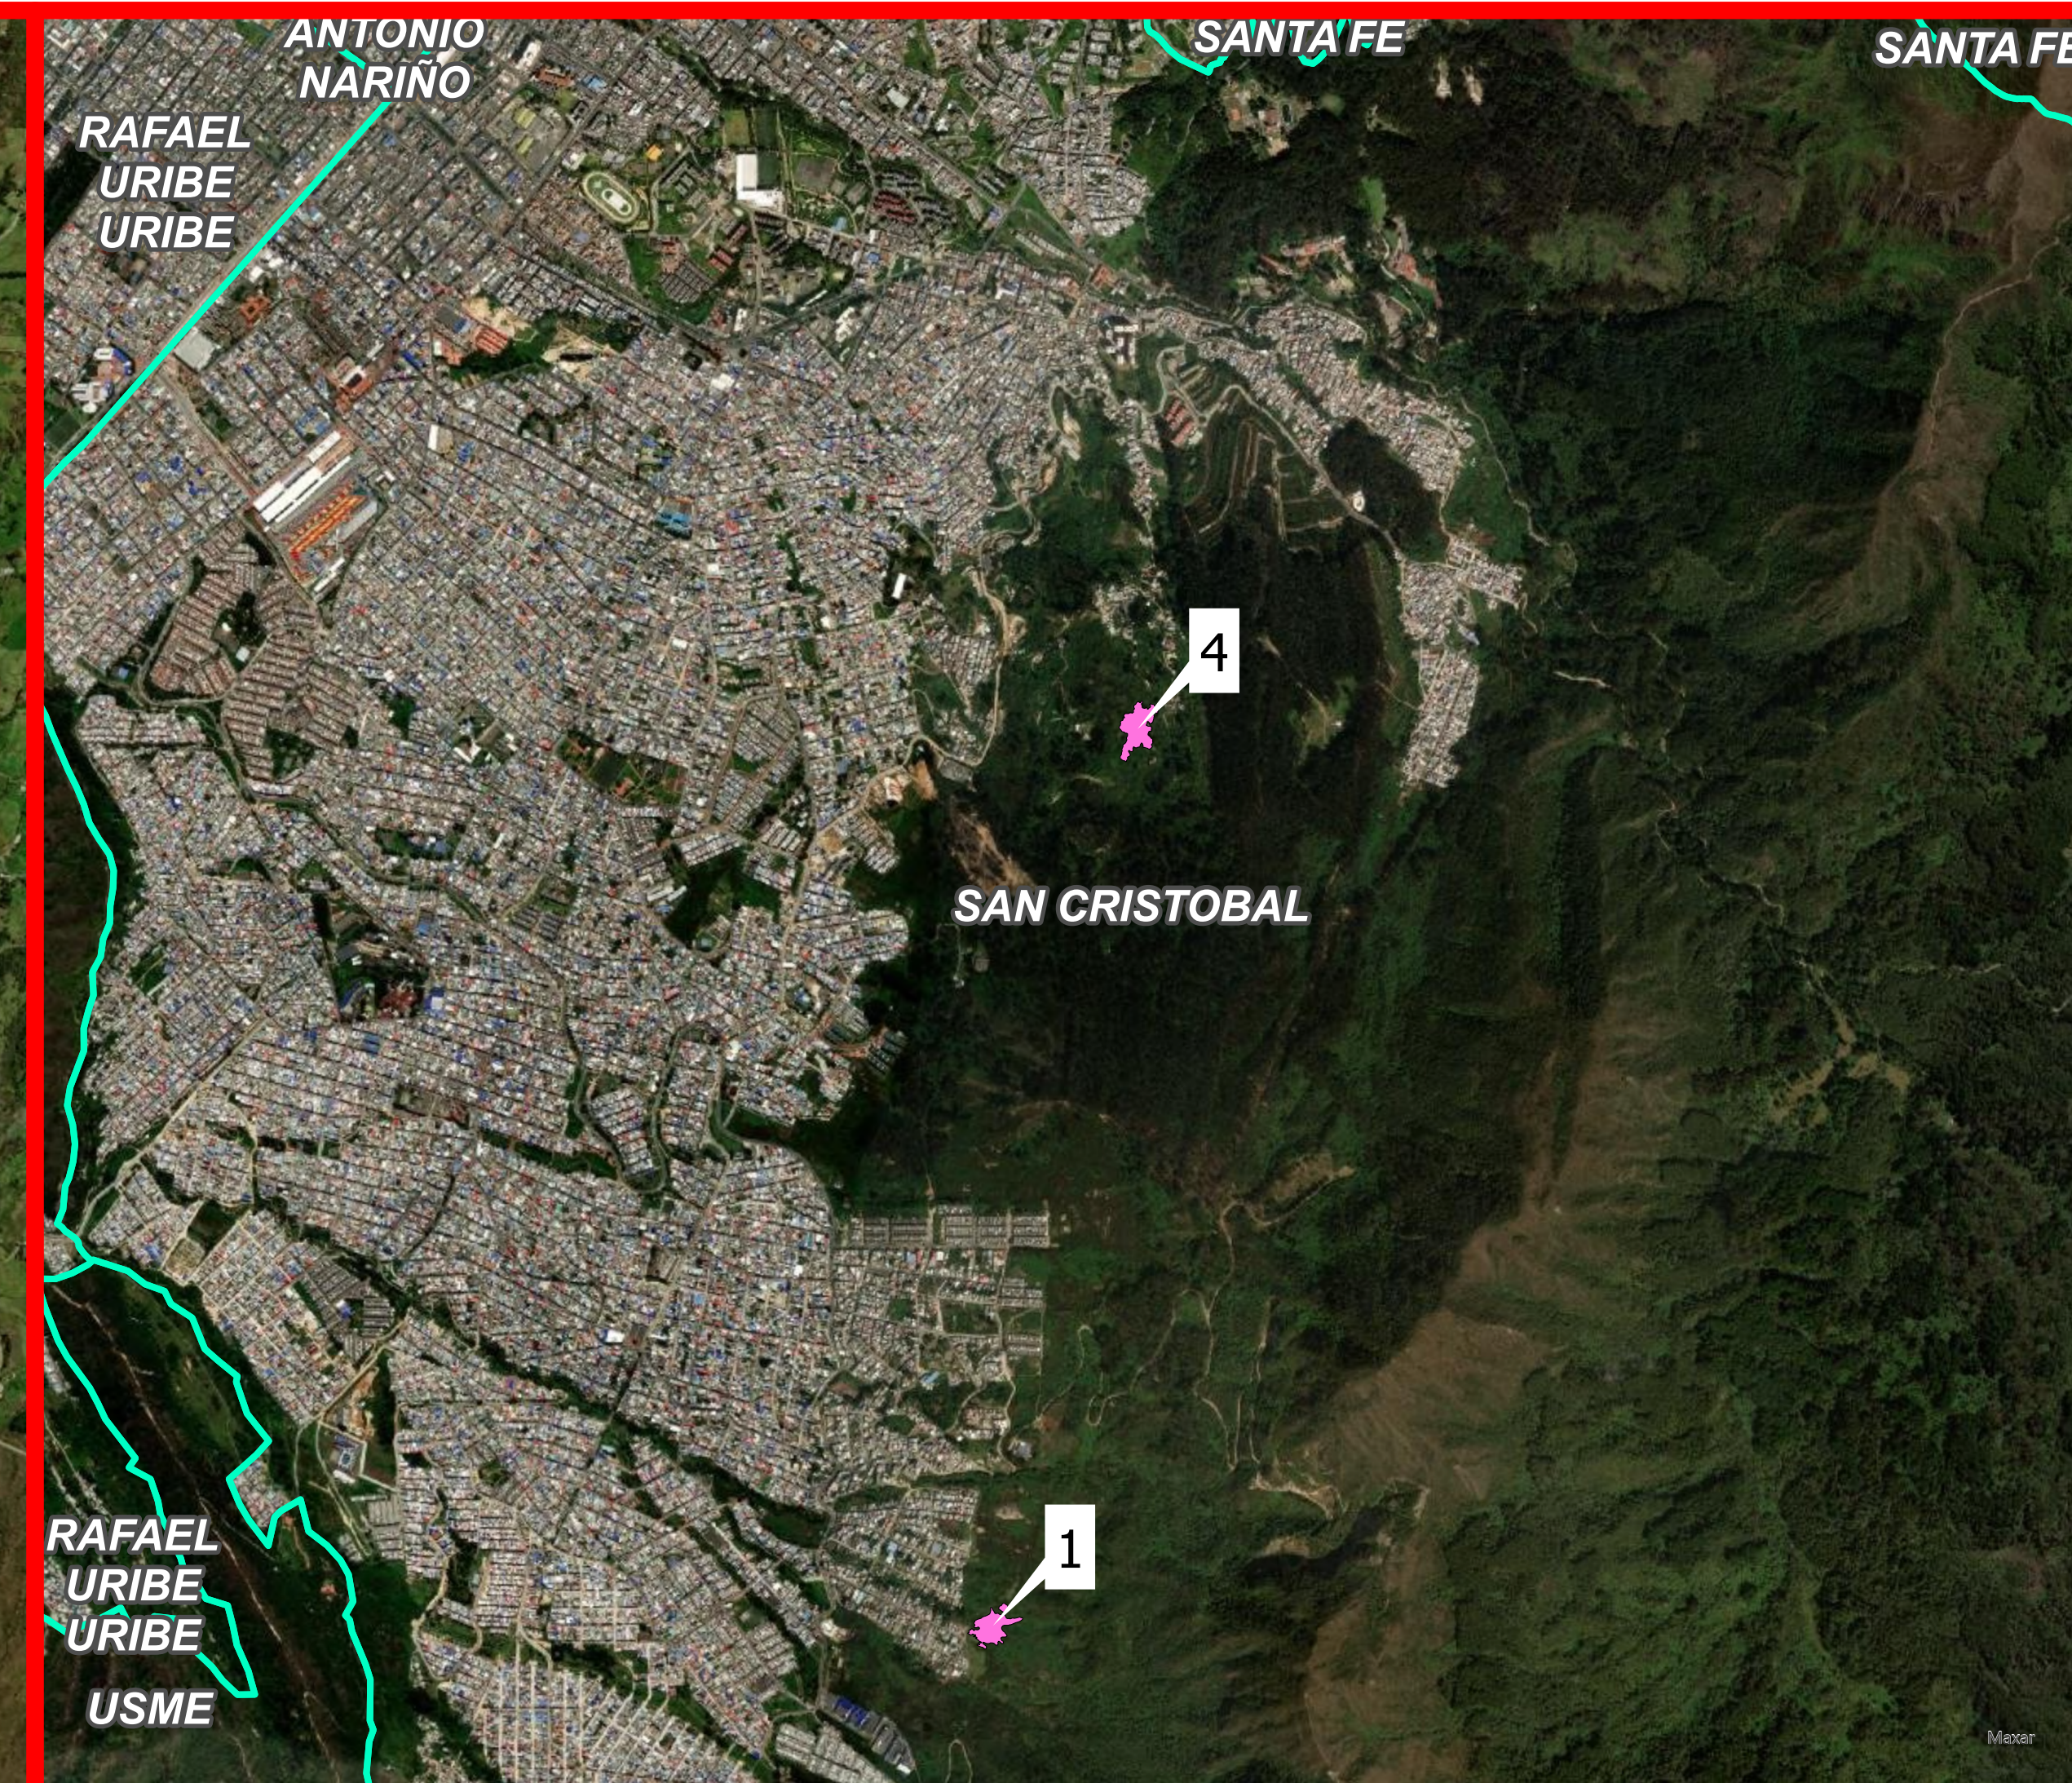

Mapa Polígonos Incendios Forestales georreferenciados en 2023

U.A.E. CUERPO OFICIAL
BOMBEROS
BOGOTÁ D.C.

| ID | FECHA | LOCALIDAD | ÁREA |
|----|------------|----------------|------|
| 0 | 27/02/2023 | SAN CRISTOBAL | 0,80 |
| 1 | 15/06/2023 | CIUDAD BOLIVAR | 4,55 |
| 2 | 1/08/2023 | BOSA | 0,78 |
| 3 | 16/08/2023 | KENNEDY | 2,24 |
| 4 | 17/08/2023 | BOSA | 8,03 |
| 5 | 24/08/2023 | SAN CRISTOBAL | 0,98 |
| 6 | 27/08/2023 | KENNEDY | 0,63 |
| 7 | 6/09/2023 | CIUDAD BOLIVAR | 1,27 |
| 8 | 9/09/2023 | CIUDAD BOLIVAR | 1,66 |
| 9 | 11/09/2023 | Ciudad Bolivar | 0,71 |
| 10 | 13/09/2023 | CIUDAD BOLIVAR | 1,47 |
| 11 | 3/10/2023 | SANTA FE | 5,12 |
| 12 | 15/10/2023 | CIUDAD BOLIVAR | 1,49 |
| 13 | 17/10/2023 | CIUDAD BOLIVAR | 2,72 |
| 14 | 21/10/2023 | CIUDAD BOLIVAR | 1,12 |
| 15 | 7/12/2023 | TUNJUELITO | 4,23 |
| 16 | 7/12/2023 | USME | 3,36 |
| 17 | 23/12/2023 | TUNJUELITO | 0,83 |